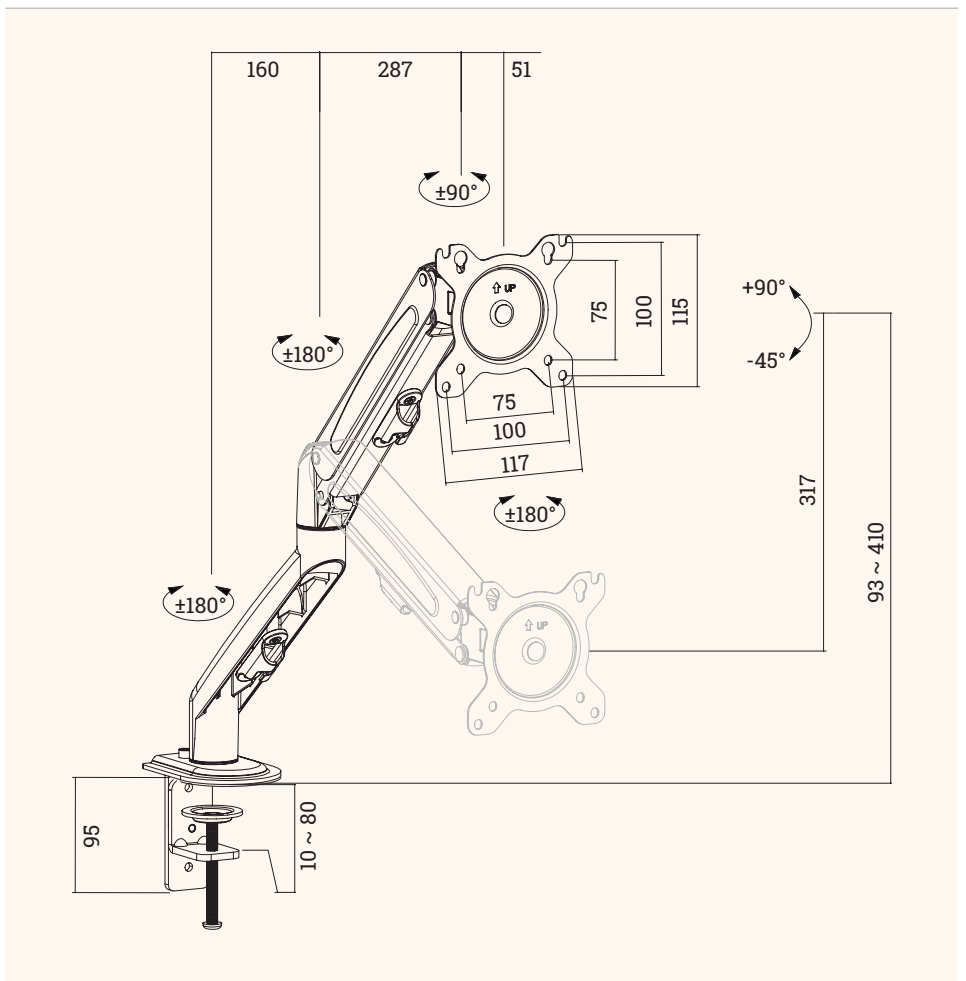

- ✓ Für Monitore bis 32 Zoll
- ✓ Belastbarkeit: bis 7 kg
- ✓ VESA von 75x75 bis 100x100

Details

Technische Zeichnungen

3D Sicht

Technische Daten

Klemmbereich: bis 80 mm
 Neigung verstellbar: von -45° bis 90°
 Schwenkbereich: bis 180°
 Monitor Rotation: +180°~-180°
 Belastbarkeit: max. 7 kg

Klemme

Bezeichnung	Beschreibung	Farbe	Artikel-Nr.
VimoZero	Ergonomischer Monitorarm	Silber	319 129400
VimoZero	Ergonomischer Monitorarm	Schwarz	319 129393