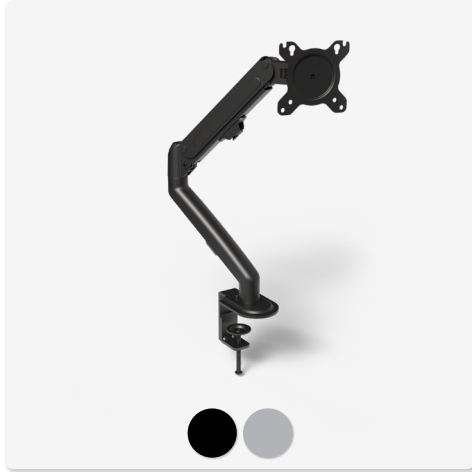

- ✓ Für Monitore bis 32 Zoll
- ✓ Belastbarkeit: bis 7 kg
- ✓ VESA von 75x75 bis 100x100

Details

Technische Zeichnungen

3D Sicht

Technische Daten

Klemmbereich: bis 80 mm
 Neigung verstellbar: von -45° bis 90°
 Schwenkbereich: bis 180°
 Monitor Rotation: +180°~-180°
 Belastbarkeit: max. 7 kg

Klemme

Bezeichnung	Beschreibung	Farbe	Artikel-Nr.
VimoZero	Ergonomischer Monitorarm	Silber	319 129400
VimoZero	Ergonomischer Monitorarm	Schwarz	319 129393