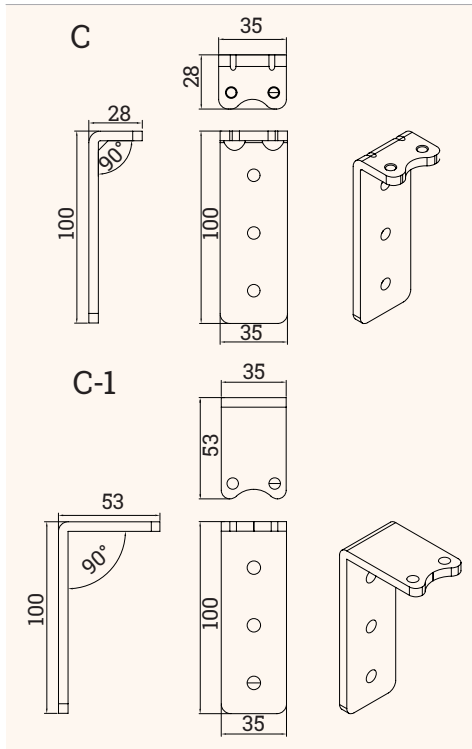

- ✓ Für Monitore bis 32 Zoll
- ✓ Belastbarkeit: bis 7 kg
- ✓ VESA von 75x75 bis 100x100

Details

Technische Zeichnungen

3D Sicht

Technische Daten

Klemmbereich: bis 80 mm
 Neigung verstellbar: von -45° bis 90°
 Schwenkbereich: bis 180°
 Monitor Rotation: +180°~-180°
 Belastbarkeit: max. 7 kg

Klemme

Bezeichnung	Beschreibung	Farbe	Artikel-Nr.
VimoZero	Ergonomischer Monitorarm	Silber	319 129400
VimoZero	Ergonomischer Monitorarm	Schwarz	319 129393