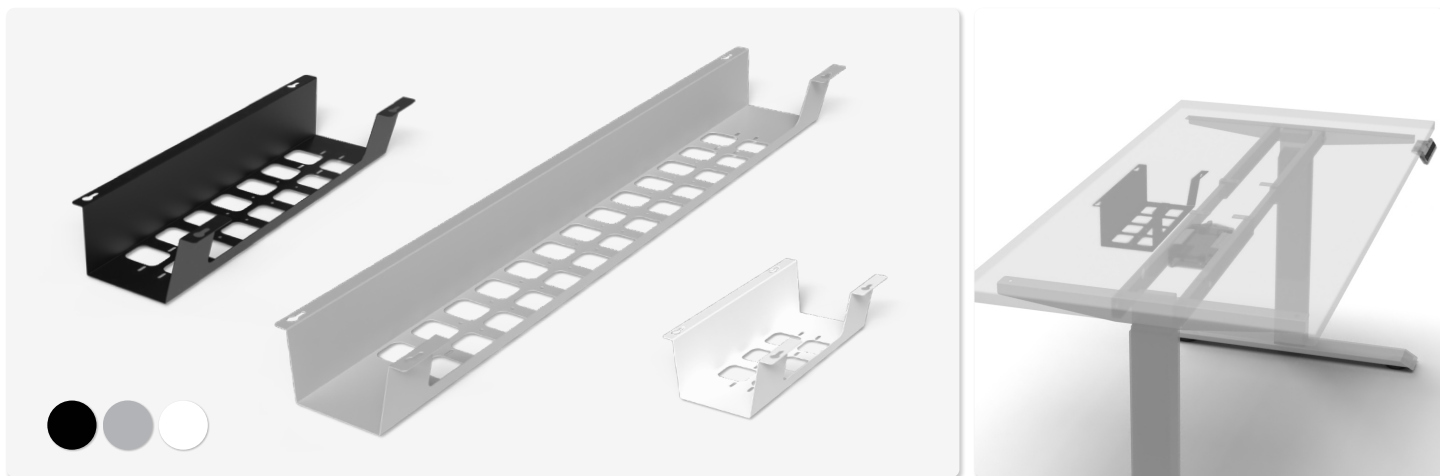

TecBoxZwei

Kabelwanne mit großen Aussparungen für Kabel und Belüftung

- ✓ Zwei Längen in drei Farben
- ✓ Flexible Kabelführung durch große Aussparungen
- ✓ Robust durch hochwertiges Material aus Metall

Technische Zeichnung

Artikel	Beschreibung	VE	Farbe	Artikel Nr.
TecBoxZwei	Länge 520 mm	8	Schwarz	203-129239
	Länge 520 mm	8	Silber	203-129246
	Länge 520 mm	8	Weiß	203-129253
	Länge 1000 mm	4	Schwarz	203-129463
	Länge 1000 mm	4	Silber	203-129470
	Länge 1000 mm	4	Weiß	203-129477