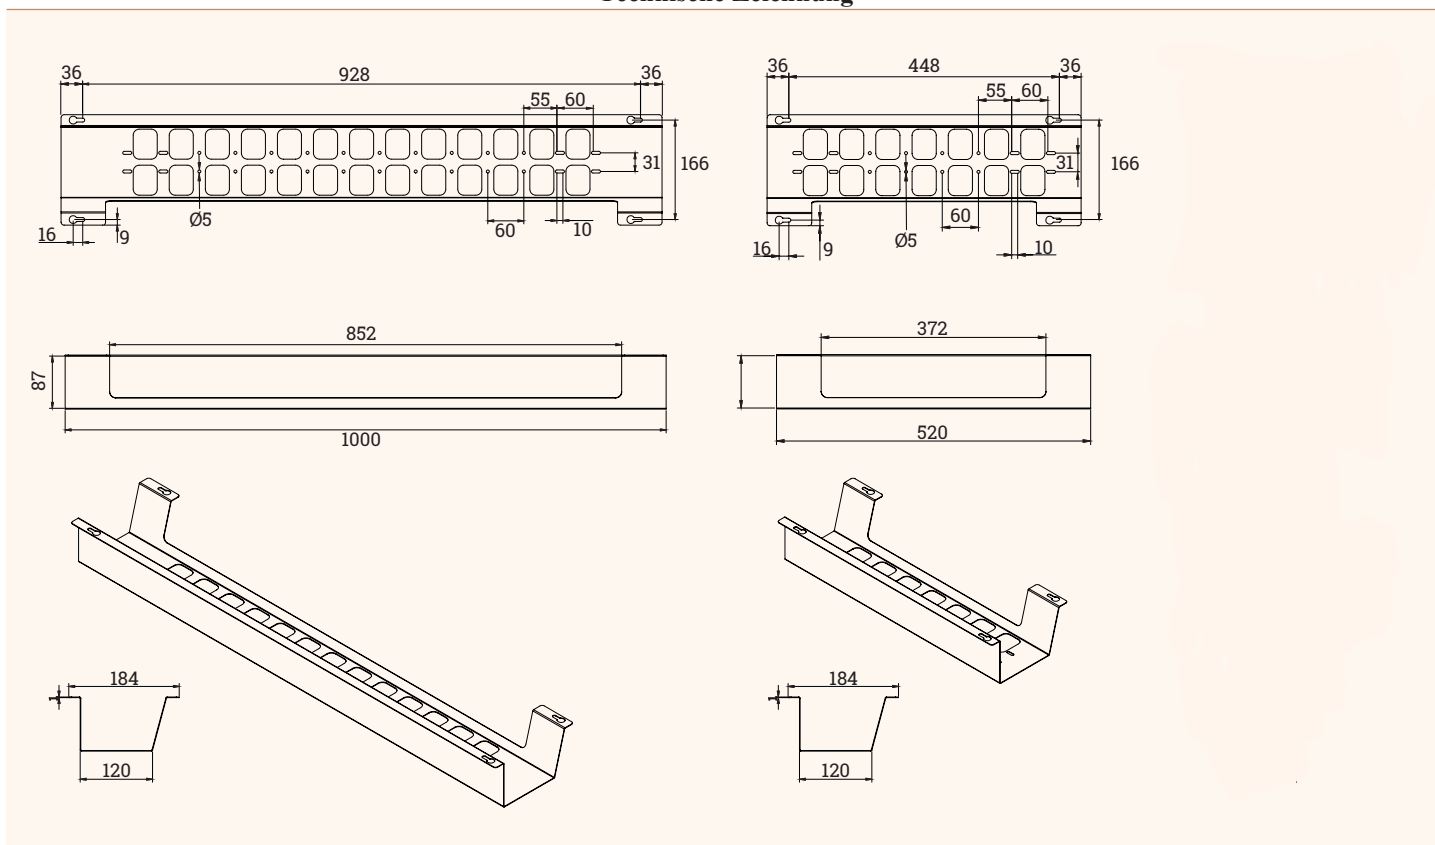

TecBoxZwei

Kabelwanne mit großen Aussparungen für Kabel und Belüftung

- ✓ Zwei Längen in drei Farben
- ✓ Flexible Kabelführung durch große Aussparungen
- ✓ Robust durch hochwertiges Material aus Metall

Technische Zeichnung

Artikel	Beschreibung	VE	Farbe	Artikel Nr.
TecBoxZwei	Länge 520 mm	8	Schwarz	203-129239
	Länge 520 mm	8	Silber	203-129246
	Länge 520 mm	8	Weiß	203-129253
	Länge 1000 mm	4	Schwarz	203-129463
	Länge 1000 mm	4	Silber	203-129470
	Länge 1000 mm	4	Weiß	203-129477