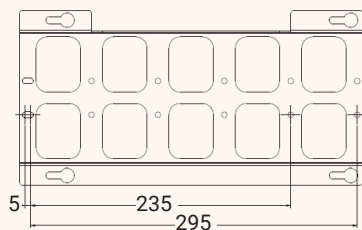

- ✓ Verschiedene Längen für viele Tischmodelle
- ✓ Durch großflächige Auslassungen flexibel in der Kabelführung
- ✓ Robust durch hochwertiges Ganzmetall
- ✓ Unterseitige Tischanbringung

## Technische Zeichnungen

Bezeichnung	Beschreibung	Farbe	Artikel-Nr.
	Kabelwanne Metall L: 520 mm, B: 120 mm, H: 90 mm	Schwarz	203-107000
		Silber	203-122652
		Weiß	203-127510
	Kabelwanne Metall L: 1000 mm, B: 120 mm, H: 90 mm	Schwarz	203-107091
		Silber	203-127237
		Weiß	203-127517