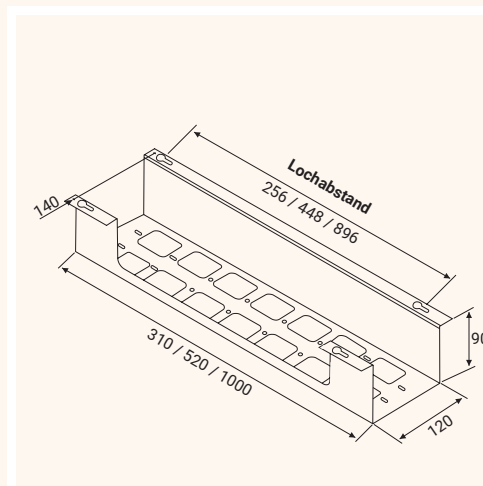

- ✓ Verschiedene Längen für viele Tischmodelle
- ✓ Durch großflächige Auslassungen flexibel in der Kabelführung
- ✓ Robust durch hochwertiges Ganzmetall
- ✓ Unterseitige Tischanbringung

## Technische Zeichnungen

Bezeichnung	Beschreibung	Farbe	Artikel-Nr.
	Kabelwanne Metall L: 520 mm, B: 120 mm, H: 90 mm	Schwarz	203-107000
		Silber	203-122652
		Weiß	203-127510
	Kabelwanne Metall L: 1000 mm, B: 120 mm, H: 90 mm	Schwarz	203-107091
		Silber	203-127237
		Weiß	203-127517