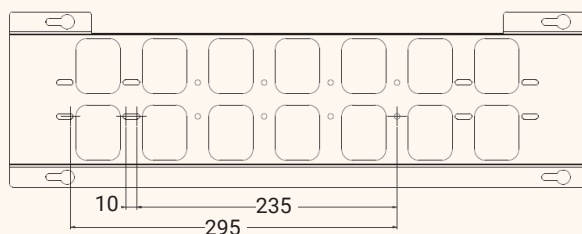

- ✓ Verschiedene Längen für viele Tischmodelle
- ✓ Durch großflächige Auslassungen flexibel in der Kabelführung
- ✓ Robust durch hochwertiges Ganzmetall
- ✓ Unterseitige Tischanbringung

## Technische Zeichnungen

Bezeichnung	Beschreibung	Farbe	Artikel-Nr.
	Kabelwanne Metall L: 520 mm, B: 120 mm, H: 90 mm	Schwarz	203-107000
		Silber	203-122652
		Weiß	203-127510
	Kabelwanne Metall L: 1000 mm, B: 120 mm, H: 90 mm	Schwarz	203-107091
		Silber	203-127237
		Weiß	203-127517