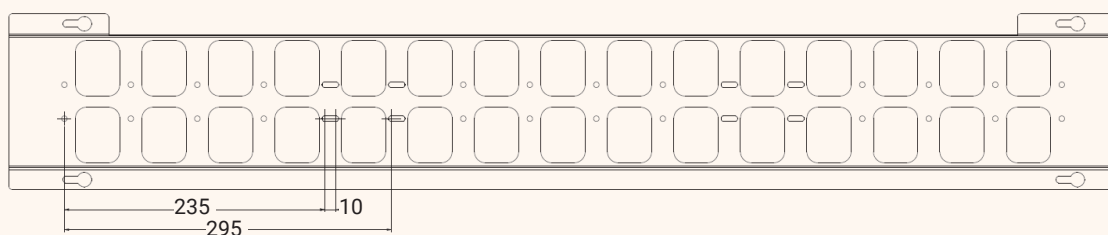

- ✓ Verschiedene Längen für viele Tischmodelle
- ✓ Durch großflächige Auslassungen flexibel in der Kabelführung
- ✓ Robust durch hochwertiges Ganzmetall
- ✓ Unterseitige Tischanbringung

## Technische Zeichnungen

Bezeichnung	Beschreibung	Farbe	Artikel-Nr.
	Kabelwanne Metall L: 520 mm, B: 120 mm, H: 90 mm	Schwarz	203-107000
		Silber	203-122652
		Weiß	203-127510
	Kabelwanne Metall L: 1000 mm, B: 120 mm, H: 90 mm	Schwarz	203-107091
		Silber	203-127237
		Weiß	203-127517