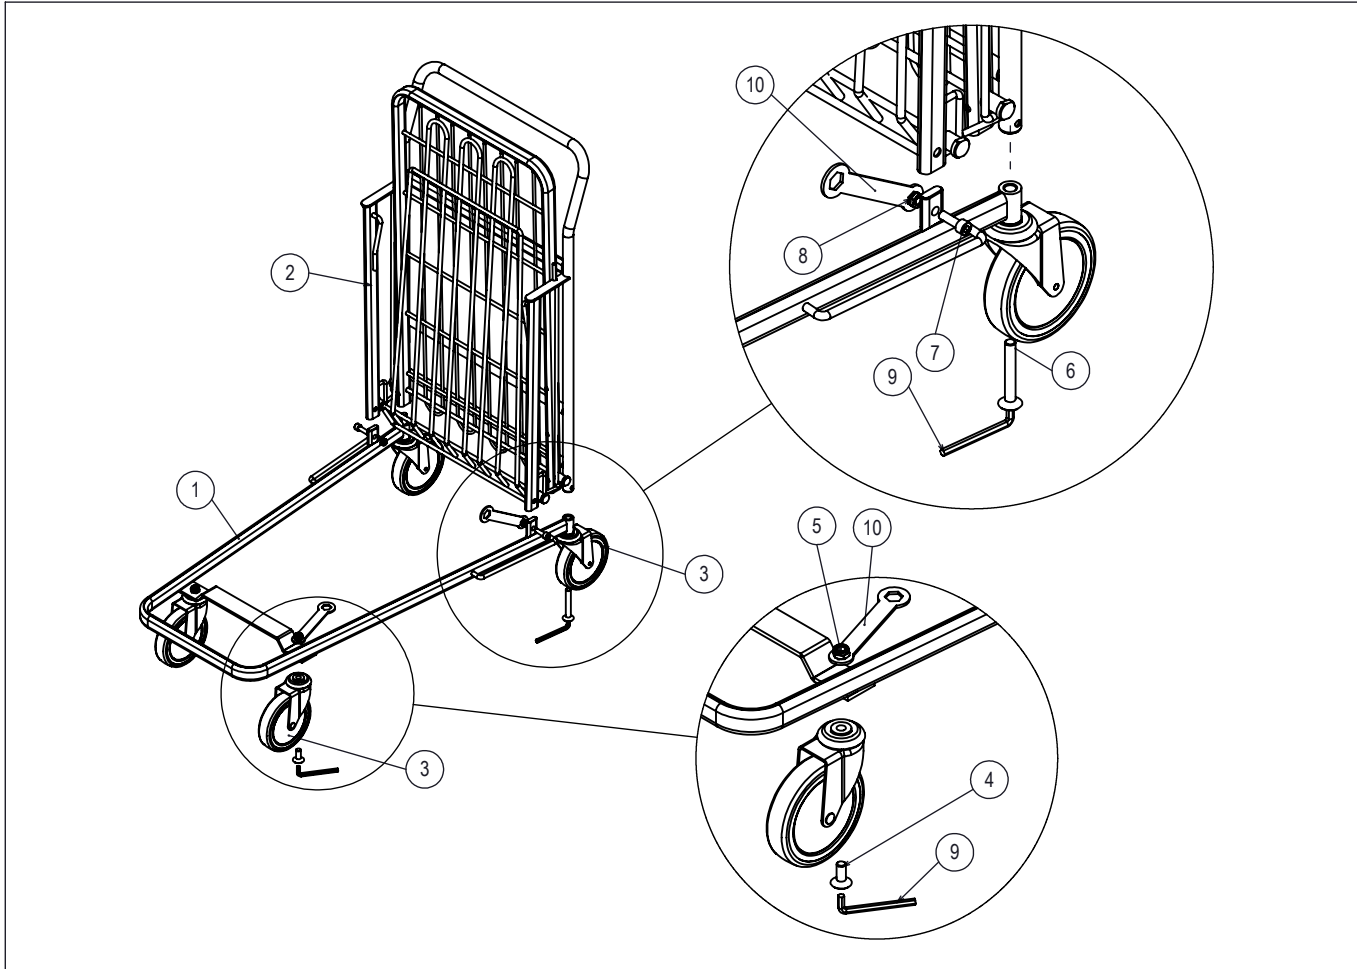

Montageanleitung Lagerwagen - Materialwagen KM4202-E - KM4202-E3

1.	2.	3.	4.	5.	6.	7.	8.	9.	10.
									
		Ø 125	M10x25	M10	M10x70	M8x25	M8	6mm	13-17mm
1x	1x	4x	2x	2x	2x	2x	2x	1x	1x