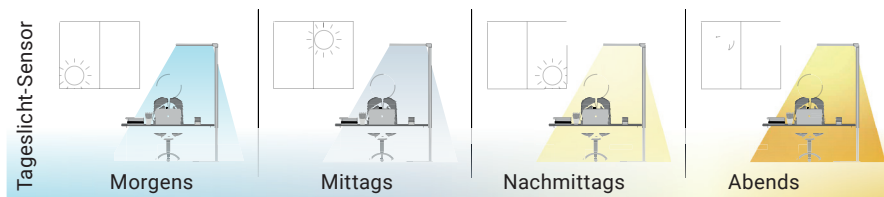

LED Büro Stehleuchte "Premium"

Blendfreie intelligente Büroleuchte

- ✓ Blendfrei UGR ≤ 10, Abstrahlwinkel: 52°
- ✓ Leuchtverhältnis oben und unten separat steuerbar
- ✓ Tageslicht-Sensor zur Lichtfarbensteuerung
- ✓ Abstandssensor
- ✓ Abwesenheitssensor
- ✓ >36.000 Stunden Betriebszeit
- ✓ Dimmbar durch Berührung
- ✓ Vier Settings auswählbar

Details

Leuchtmittel:	LED	Lichtfarbe:	3000 k, 4000 k, 5000 k, 6000 k
Lichtwirkung:	145 lm/W	Energieverbrauch Betrieb:	max. 60 W
Schutzart:	IP 20	Energieverbrauch Standby:	0,5 W
UGR:	<10	Eingangsspannung:	AC220-240V 50/60Hz
CRI (Ra>):	≥80	Leistung:	>0,9
Lichtstrom:	≥8500 lm	Betriebszeit:	>36.000 Std
Leuchtverhältnis:	30/70% direkt/indirekt	Betriebstemperatur:	-20°C ~ 40°C
Abstrahlwinkel:	oben 112°, unten 52°	Kabellänge:	180 cm