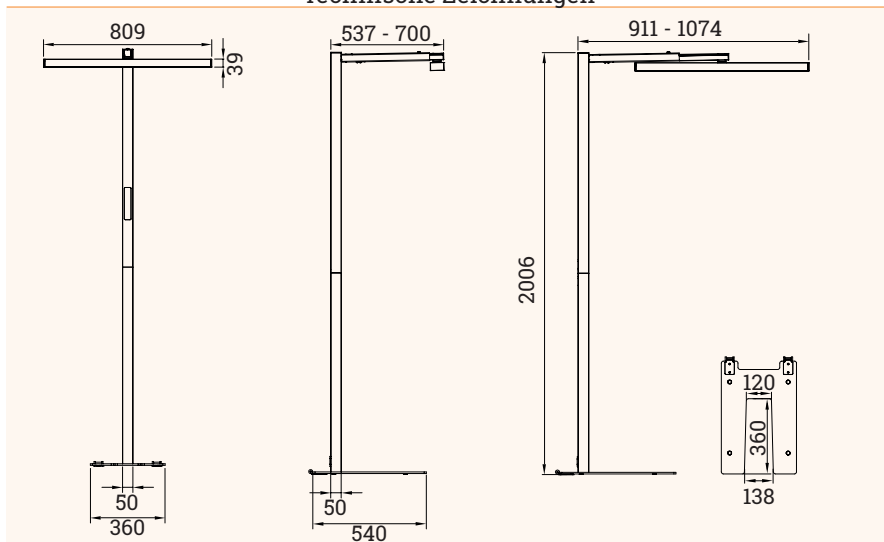

Technische Zeichnungen

Bezeichnung	Beschreibung	Farbe	Artikel-Nr.
LEDPremium	Intelligente Stehleuchte, Biodynamische Bürobeleuchtung, blendfrei	Anthrazit, RAL 7016	331 129386
LEDPremium	Intelligente Stehleuchte, Biodynamische Bürobeleuchtung, blendfrei	Signalweiß, RAL 9003	331 129379
LEDPremium	Intelligente Stehleuchte, Biodynamische Bürobeleuchtung, blendfrei	Tiefschwarz, RAL 9005	331 129365
LEDPremium	Intelligente Stehleuchte, Biodynamische Bürobeleuchtung, blendfrei	Weißaluminium, RAL 9006	~~331 129372~~