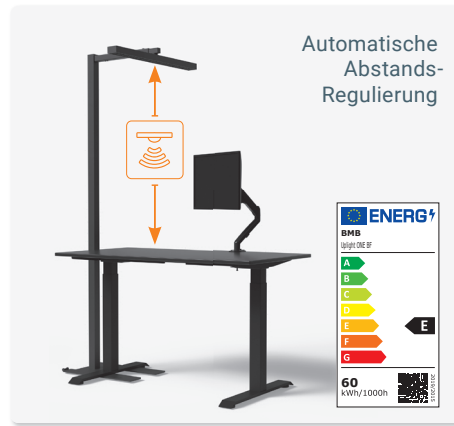

LED Büro Stehleuchte "Premium"

Blendfreie intelligente Büroleuchte

- ✓ Blendfrei UGR ≤ 10, Abstrahlwinkel: 52°
- ✓ Leuchtverhältnis oben und unten separat steuerbar
- ✓ Tageslicht-Sensor zur Lichtfarbensteuerung
- ✓ Abstandssensor
- ✓ Abwesenheitssensor
- ✓ >36.000 Stunden Betriebszeit
- ✓ Dimmbar durch Berührung
- ✓ Vier Settings auswählbar

Details

Leuchtmittel:	LED	Lichtfarbe:	3000 k, 4000 k, 5000 k, 6000 k
Lichtwirkung:	145 lm/W	Energieverbrauch Betrieb:	max. 60 W
Schutzart:	IP 20	Energieverbrauch Standby:	0,5 W
UGR:	<10	Eingangsspannung:	AC220-240V 50/60Hz
CRI (Ra>):	≥80	Leistung:	>0,9
Lichtstrom:	≥8500 lm	Betriebszeit:	>36.000 Std
Leuchtverhältnis:	30/70% direkt/indirekt	Betriebstemperatur:	-20°C ~ 40°C
Abstrahlwinkel:	oben 112°, unten 52°	Kabellänge:	180 cm

Technische Zeichnungen

Bezeichnung	Beschreibung	Farbe	Artikel-Nr.
LEDPremium	Intelligente Stehleuchte, Biodynamische Bürobeleuchtung, blendfrei	Anthrazit, RAL 7016	331 129386
LEDPremium	Intelligente Stehleuchte, Biodynamische Bürobeleuchtung, blendfrei	Signalweiß, RAL 9003	331 129379
LEDPremium	Intelligente Stehleuchte, Biodynamische Bürobeleuchtung, blendfrei	Tiefschwarz, RAL 9005	331 129365
LEDPremium	Intelligente Stehleuchte, Biodynamische Bürobeleuchtung, blendfrei	Weißaluminium, RAL 9006	331 129372