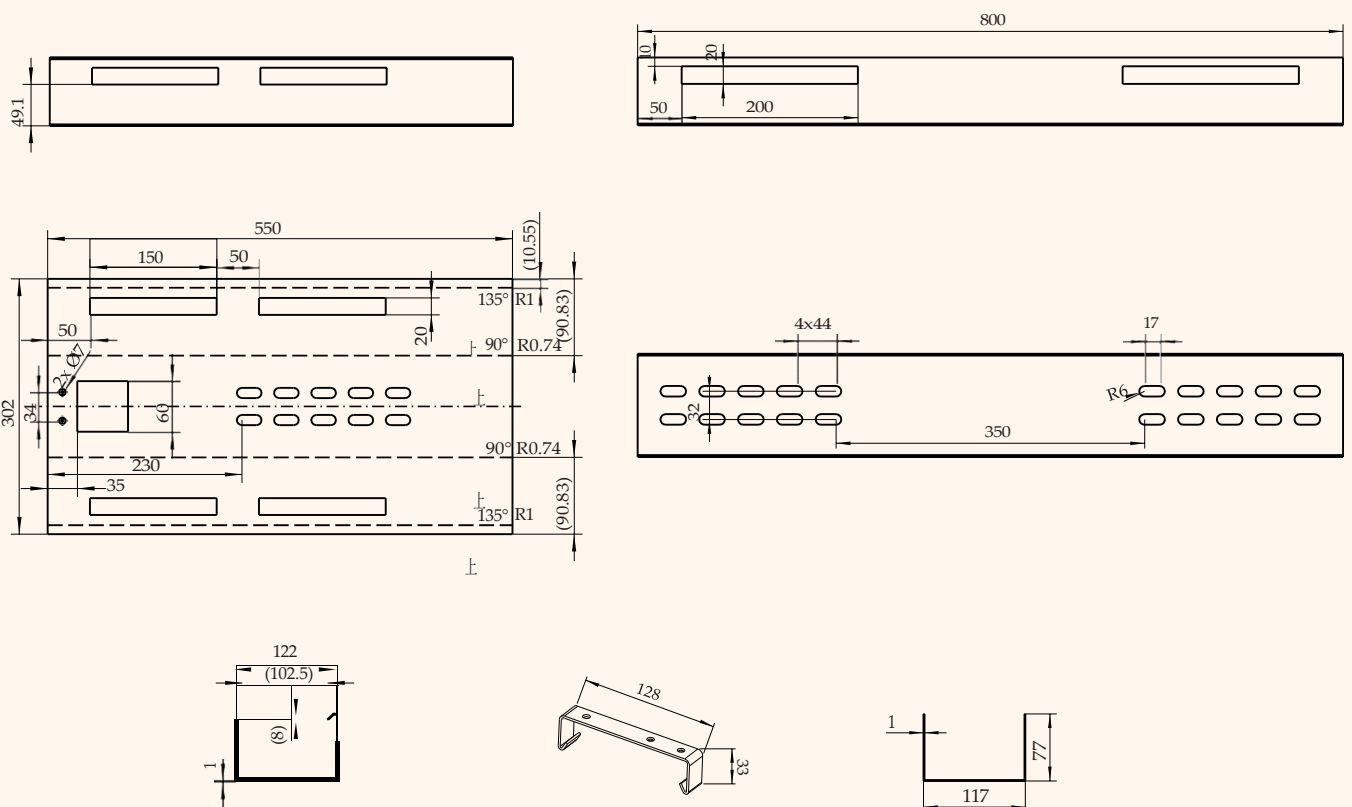

Ausziehbare Kabelwanne mit einfachem Zugang

- ✓ Verstellbare Breite von 1100 bis 1700 mm
- ✓ Ideal für die Verwendung an höhenverstellbaren Tischen mit hohem Kabelaufkommen
- ✓ Befestigung direkt an der Tischplatte mit Aufhängungen
- ✓ Einfaches Be- und Entladen, durch einseitiges Aushängen aus der Befestigung Kabel
- ✓ Silber (RAL 9006), Schwarz (RAL 9017) und Weiß (RAL 9010)

Technische Zeichnungen

Bezeichnung	Beschreibung	Farbe	Artikel-Nr.
TecBox	Ausziehbare Kabelwanne, Breite: 1100 - 1700 mm, Stahl pulverbeschichtet	Silber Schwarz Weiß	203-124479 203-124472 203-128070