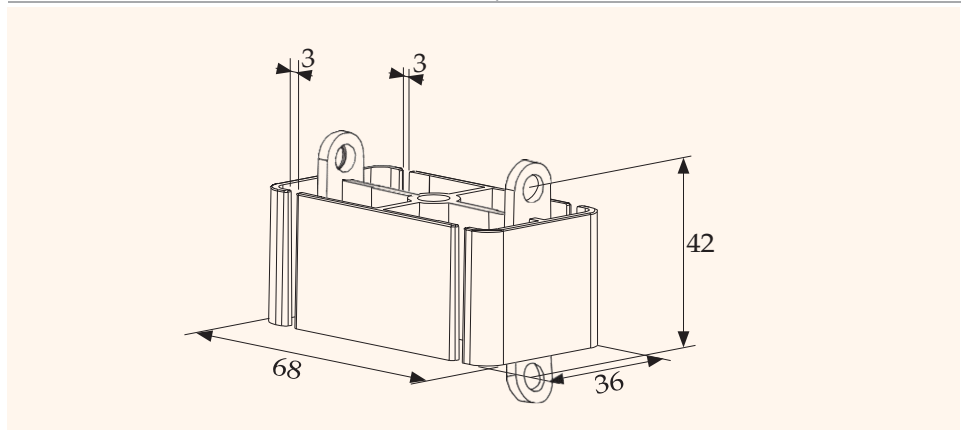

Kabelkette – Kabelführung 1285 mm

Die 4 Kammer Kabelführung, die sich mit bewegt

- ✓ besonders geeignet für höhenverstellbare Schreibtische
- ✓ 30 Kettenglieder für eine maximale Höhe von 1.285 mm
- ✓ mit 4 Kammern für großes Kabelaufkommen
- ✓ schnelle Längenverstellung durch einfaches Entfernen einzelner Glieder
- ✓ Kann problemlos verkürzt werden um die Höhe von Standard-Tischen zu erzielen

Technische Zeichnungen

3D Sicht / Seite

3D Sicht / Detail

4 Kabelkammern
Dank der 4 Kammern ideal für ein hohes Kabelaufkommen

Einfaches Stecksystem
Kann in Sekundenschnelle verlängert / verkürzt werden

Leichte Befestigung
Mit Bohrlöchern für die Montage am Tisch

Bezeichnung	Beschreibung	Farbe	Artikel-Nr.
Kabelkette	4 Kammern Kabelführung, vertikal, Höhe max. 1285mm, Kunststoff, mit Tischanbindung, geeignet für höhenverstellbare Schreibtische, mit Schrauben und Standfuß	schwarz	203 124647
		silber	203 124633
		weiß	203 124640