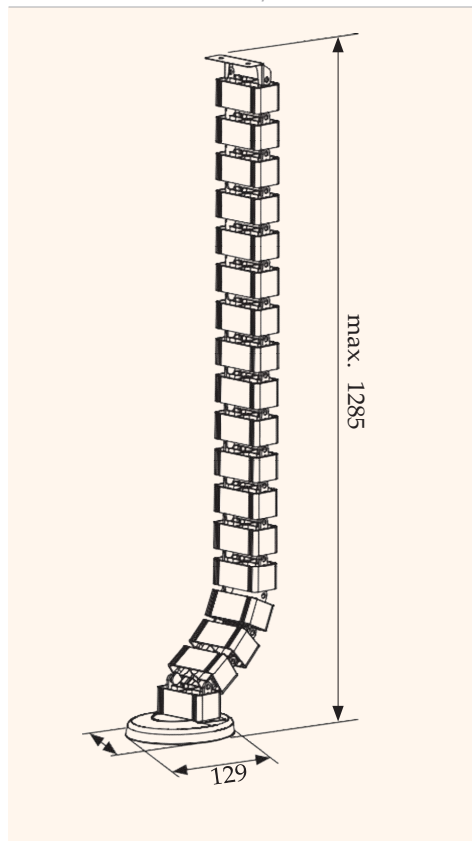

Kabelkette – Kabelführung 1285 mm

Die 4 Kammer Kabelführung, die sich mit bewegt

- ✓ besonders geeignet für höhenverstellbare Schreibtische
- ✓ 30 Kettenglieder für eine maximale Höhe von 1.285 mm
- ✓ mit 4 Kammern für großes Kabelaufkommen
- ✓ schnelle Längenverstellung durch einfaches Entfernen einzelner Glieder
- ✓ Kann problemlos verkürzt werden um die Höhe von Standard-Tischen zu erzielen

Technische Zeichnungen

3D Sicht / Seite

3D Sicht / Detail

4 Kabelkammern
Dank der 4 Kammern ideal für ein hohes Kabelaufkommen

Einfaches Stecksystem
Kann in Sekundenschnelle verlängert / verkürzt werden

Leichte Befestigung
Mit Bohrlöchern für die Montage am Tisch

Bezeichnung	Beschreibung	Farbe	Artikel-Nr.
Kabelkette	4 Kammern Kabelführung, vertikal, Höhe max. 1285mm, Kunststoff, mit Tischanbindung, geeignet für höhenverstellbare Schreibtische, mit Schrauben und Standfuß	schwarz	203 124647
		silber	203 124633
		weiß	203 124640