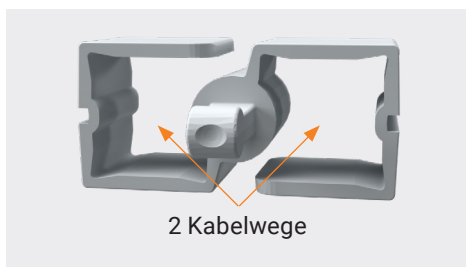

- ✓ besonders geeignet für höhenverstellbare Schreibtische
- ✓ 38 Kettenglieder für eine maximale Höhe von 1.320 mm
- ✓ 2 getrennte Kabelwege
- ✓ optional integrierbare Magnethalter geeignet für eckige Schreibtischbeine

Technische Zeichnungen

Profil

Zubehör