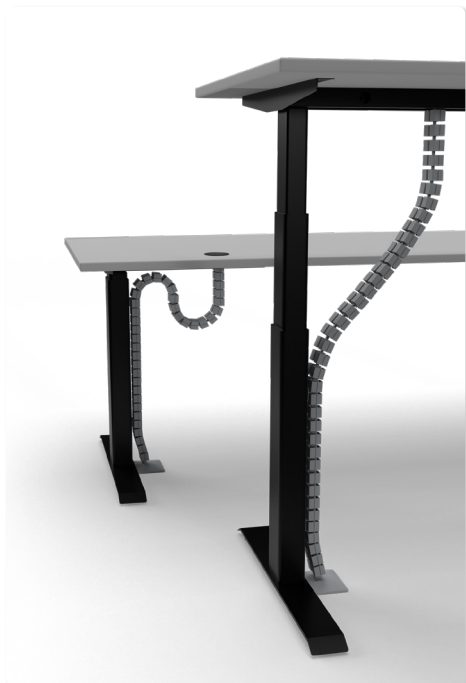

- ✓ besonders geeignet für höhenverstellbare Schreibtische
- ✓ 38 Kettenglieder für eine maximale Höhe von 1.320 mm
- ✓ 2 getrennte Kabelwege
- ✓ optional integrierbare Magnethalter geeignet für eckige Schreibtischbeine

Technische Zeichnungen

Profil

Zubehör