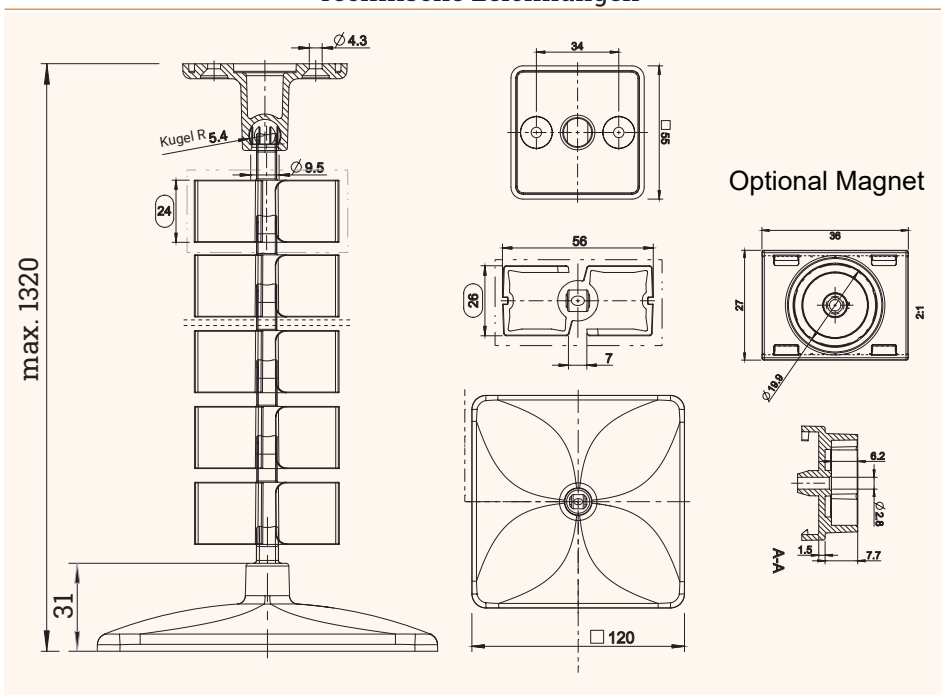

- ✓ besonders geeignet für höhenverstellbare Schreibtische
- ✓ 38 Kettenglieder für eine maximale Höhe von 1.320 mm
- ✓ 2 getrennte Kabelwege
- ✓ optional integrierbare Magnethalter geeignet für eckige Schreibtischbeine

Technische Zeichnungen

Profil

Zubehör