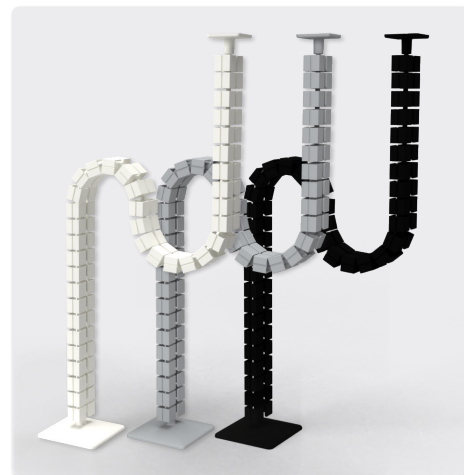

- ✓ besonders geeignet für höhenverstellbare Schreibtische
- ✓ 38 Kettenglieder für eine maximale Höhe von 1.320 mm
- ✓ 2 getrennte Kabelwege
- ✓ optional integrierbare Magnethalter geeignet für eckige Schreibtischbeine

Technische Zeichnungen

Profil

Zubehör