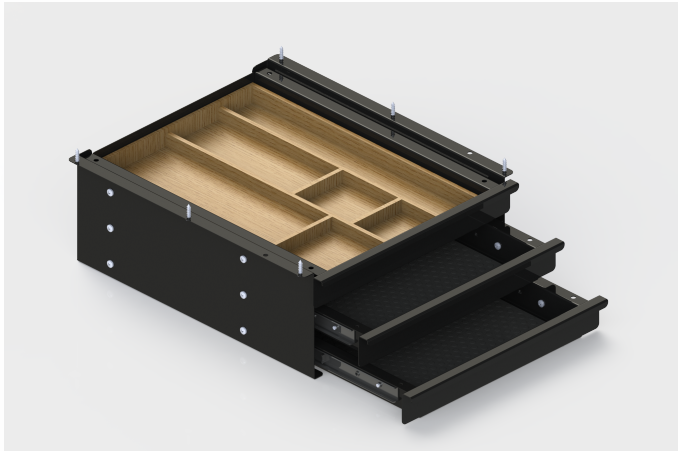

Schubladenbox TRI

Farbe	Artikelnummer	Maße	
Schwarz ●	FA-SLS-FG0137-11	Höhe (mm)	126,5
Silber ●	FA-SLS-FG0137-J2	Breite (mm)	305,6
Weiß ○	FA-SLS-FG0137-29	Tiefe (mm)	359