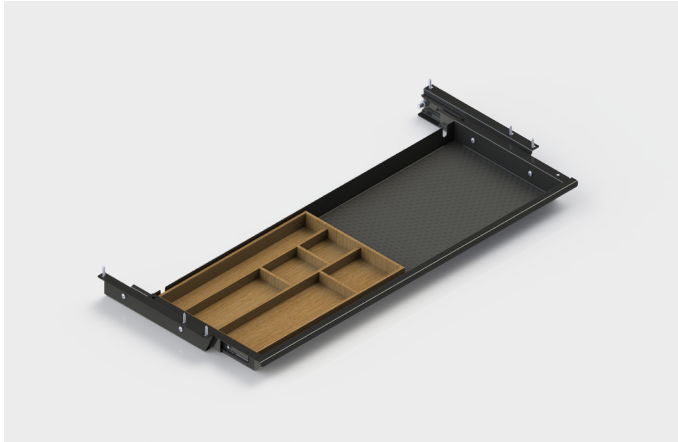

Schublade SL

Farbe	Artikelnummer	Maße
Schwarz ●	FA-SLS-FG0138-11	Tiefe (mm) 246
Silber ●	FA-SLS-FG0138-J2	Breite (mm) 759,6
Weiß ○	FA-SLS-FG0138-29	