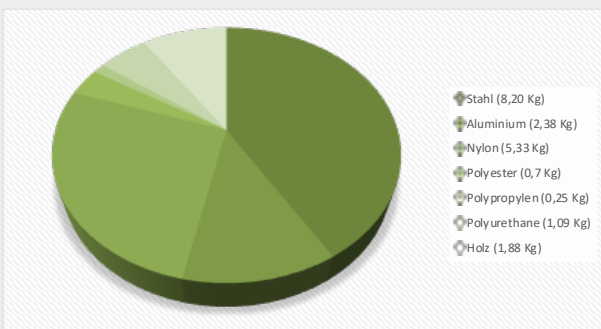

- > FCKW-freier Schaumstoff
- > PAK-frei
- > Stoffe nicht verklebt
- > Bei Nutzung emissionsarme Werkstoffe
- > ISO 14001

Materialanteil

Material	Davon recycelt	Recyclebar
Stahl	50%	100%
Aluminium	100%	100%
Nylon	100%	100%
Polyester	0%	100%
Polypropylen	100%	100%
Polyurethane	0%	80%
Holz	0%	100%